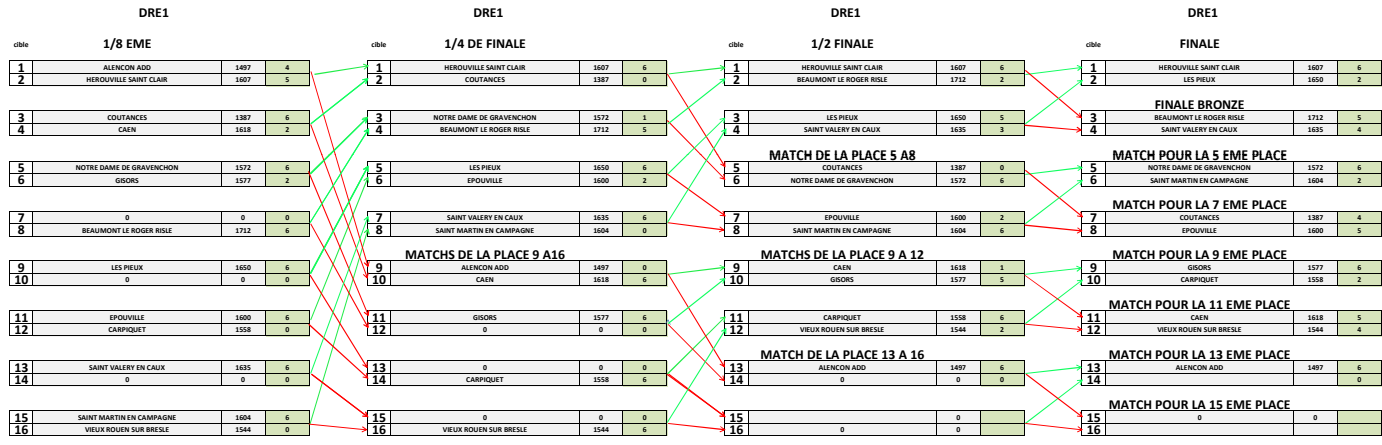

DRE1		
classement tir de qualification	équipes qualifications	points tir de qualif
1	BEAUMONT LE ROGER RISLE	1 712
2	LES PIEUX	1 650
3	SAINT VALERY EN CAUX	1 635
4	CAEN	1 618
5	HEROUVILLE SAINT CLAIR	1 607
6	SAINT MARTIN EN CAMPAGNE	1 604
7	EPOUVILLE	1 600
8	GISORS	1 577
9	NOTRE DAME DE GRAVENCHON	1 572
10	CARPIQUET	1 558
11	VIEUX ROUEN SUR BRESLE	1 544
12	ALENCON ADD	1 497
13	COUTANCES	1 387
14		
15		
16		

DRE1			
place	nom équipe	tir de qualif	points
1	HEROUVILLE SAINT CLAIR	1607	40
2	LES PIEUX	1650	36
3	BEAUMONT LE ROGER RISLE	1712	32
4	SAINT VALERY EN CAUX	1635	28
5	NOTRE DAME DE GRAVENCHON	1572	24
6	SAINT MARTIN EN CAMPAGNE	1604	21
7	EPOUVILLE	1600	18
8	COUTANCES	1387	15
9	GISORS	1577	12
10	CARPIQUET	1558	10
11	CAEN	1618	8
12	VIEUX ROUEN SUR BRESLE	1544	6
13	ALENCON ADD	1497	4
14			3
15			2
16			1